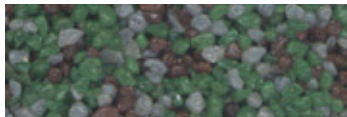

Wzornik kolorów

Przedstawione kolory mozaiki mają charakter poglądowy. Produkt należy wybierać w oparciu o **Wzornik akrylowych tynków mozaikowych KLEiB Professional**, dostępny w hurtowniach.

RYGA 1488