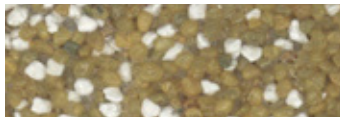

LIZBONA 2777