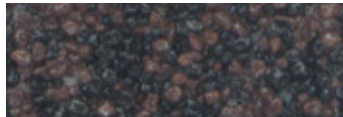

AMSTERDAM 0044