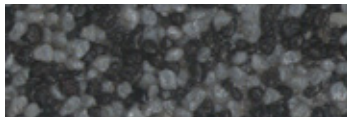

Wzornik kolorów

Przedstawione kolory mozaiki mają charakter poglądowy. Produkt należy wybierać w oparciu o **Wzornik akrylowych tynków mozaikowych KLEiB Professional**, dostępny w hurtowniach.

PRAGA 0011