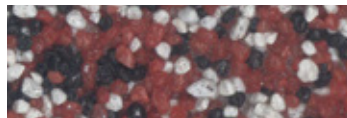

BUDAPESZT 0255