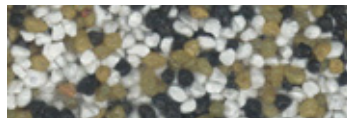

MOSKWA 0227